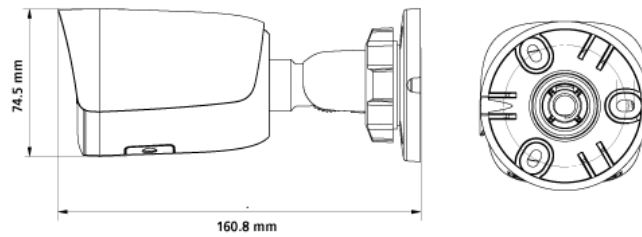

## ENC-HCB5F-30R-91

Dimensions	160.8x68x74.5 mm
Net Weight	0.47 kg

Dimension Unit : mm