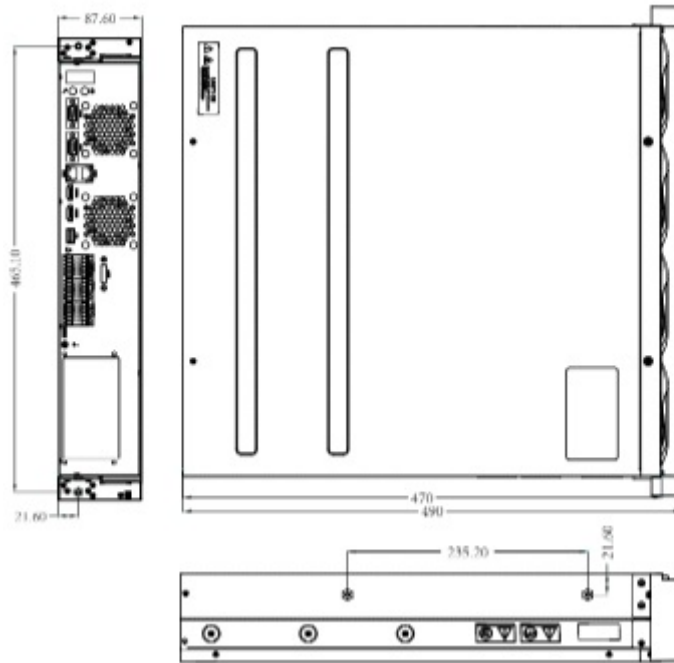

# 32CH EMBEDDED NETWORK VIDEO RECORDER

**ENR-08032-N-USK**

Dimension Unit : mm